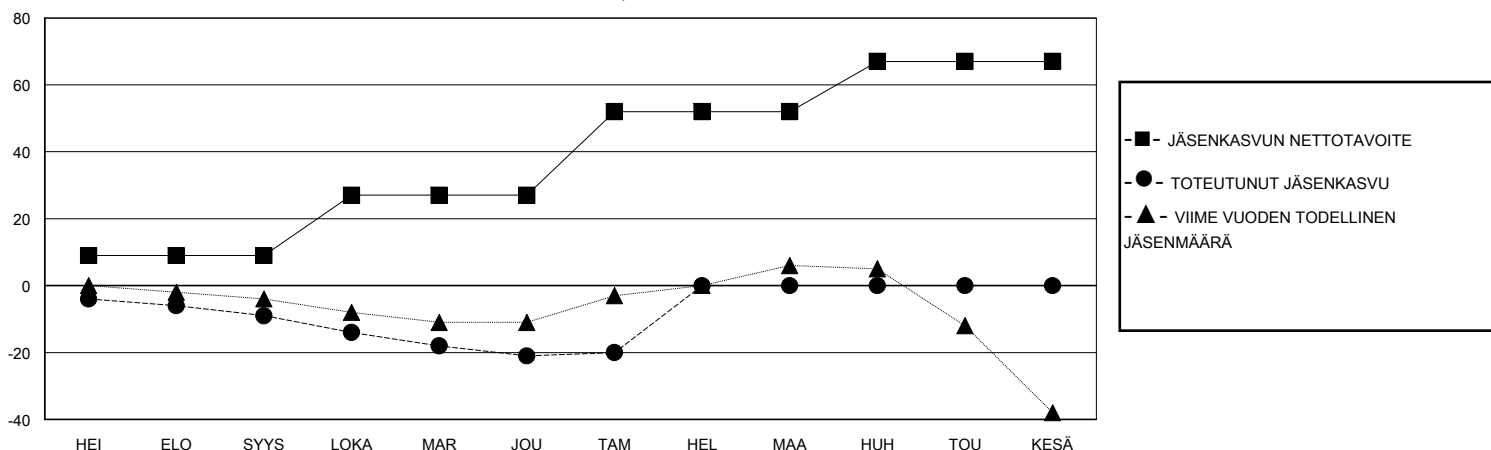

MONTHLY MEMBERSHIP PROGRESS REPORT

District 107 F

Results as of: 1/31/2024

GMT:

SIJAINTI FINLAND

GMT VAALIPIIRI

Klubit				jäsentä			
TULOKSET 2023-2024				TULOKSET 2023-2024			
NELJÄNNES	UUDEN KLUBIN TAVOITE	UUDET KLUBIT	LOPETETUT KLUBIT	NELJÄNNES	JÄSENKASVUN NETTOTAHOITE	TOTEUTUNUT JÄSENKASVU	POISTETUT JÄSENET (mukaan lukien siirrot)
HEI/ELO/SYYS	0	0	1	HEI/ELO/SYYS	9	8	16
LOKA/MAR/JOU	0	0	0	LOKA/MAR/JOU	18	11	23
TAM/HEL/MAA	0	0	0	TAM/HEL/MAA	25	6	4
HUH/TOU/KESÄ	1	0	0	HUH/TOU/KESÄ	15	0	0

TAVOITTEET JA UUDET KLUBIT, KUMULATIIVINEN

TAVOITTEET JA JÄSENET, KUMULATIIVINEN

LAKKAUTETUT KLUBIT: 1

16 CLUBS OF 57 LISÄNNYT YHDEN TAI USEAMMAN UUTTA JÄSENTÄ

SUKUPUOLIJAKAUMA

MIES 1,107 (83.55%)
NAINEN 218 (16.45%)