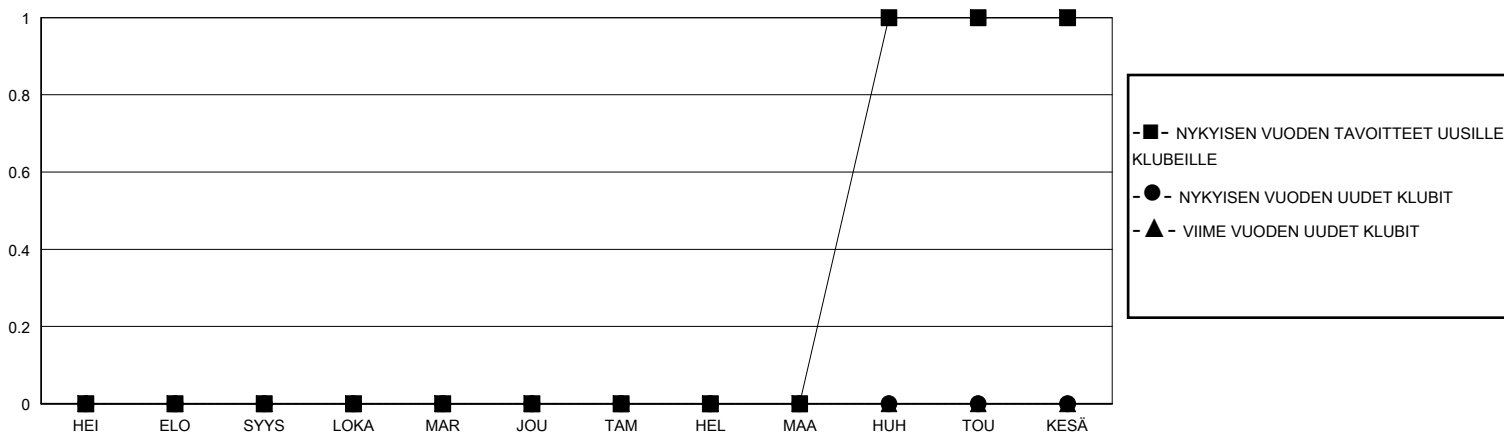

MONTHLY MEMBERSHIP PROGRESS REPORT

District 107 F

Results as of: 1/31/2024

GMT:

SIJAINTI FINLAND

GMT VAALIPIIRI

Klubit				jäsentä			
TULOKSET 2023-2024				TULOKSET 2023-2024			
NELJÄNNES	UUDEN KLUBIN TAVOITE	UUDET KLUBIT	LOPETETUT KLUBIT	NELJÄNNES	JÄSENKASVUN NETTOTAHOITE	TOTEUTUNUT JÄSENKASVU	POISTETUT JÄSENET (mukaan lukien siirrot)
HEI/ELO/SYYS	0	0	1	HEI/ELO/SYYS	9	8	16
LOKA/MAR/JOU	0	0	0	LOKA/MAR/JOU	18	11	23
TAM/HEL/MAA	0	0	0	TAM/HEL/MAA	25	6	4
HUH/TOU/KESÄ	1	0	0	HUH/TOU/KESÄ	15	0	0

TAVOITTEET JA UUDET KLUBIT, KUMULATIIVINEN

TAVOITTEET JA JÄSENET, KUMULATIIVINEN

LAKKAUTETUT KLUBIT: 1

16 CLUBS OF 57 LISÄNNYT YHDEN TAI USEAMMAN UUTTA JÄSENTÄ

SUKUPUOLIJAKAUMA

MIES 1,107 (83.55%)
NAINEN 218 (16.45%)